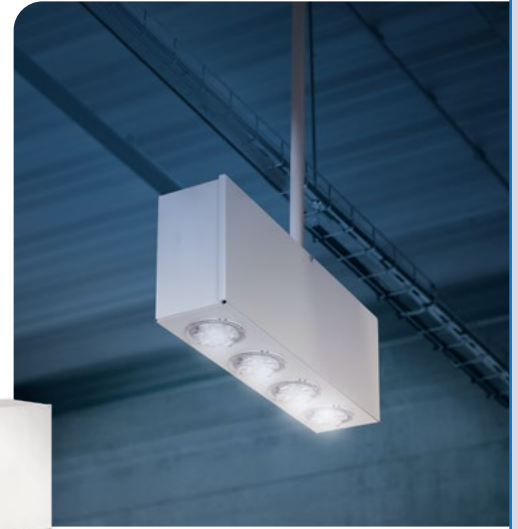

# Série ECPHR

Atteignez de nouveaux sommets dans l'éclairage de sortie d'urgence

La série ECPHR est un **luminaire de sortie en acier** conçu pour fonctionner de façon transparente avec les mini-onduleurs **Emergi-Lite**, conçu pour offrir des performances inégalées dans les environnements à plafond élevé.

Conçu avec une technologie DEL brevetée et une optique de précision, il offre un éclairage asymétrique concentré avec une uniformité inégalée, assurant une voie de sortie claire tout en améliorant la sécurité et **en réduisant les coûts du système.**

## Réalisez des économies grâce à des performances puissantes et à un entretien facile

- **Polyvalence pour grande hauteur** – Convient à une **couverture d'espacement jusqu'à 58,5 m (192 pi) c/c** à des hauteurs de montage plus grandes **jusqu'à 21,3 m (70 pi)** où d'autres ne peuvent pas rivaliser.
- **Optique fixe avancée** avec une flexibilité de rotation de 355° pour une visée simplifiée. Chaque luminaire est doté de 2 à 4 lampes DEL réglables de 7 W, associées à une lentille asymétrique qui offre une **uniformité exceptionnelle**, avec un rapport min:max aussi serré que 1:1,1, assurant un éclairage uniforme et conforme au code.
- Système centralisé de **mini-onduleurs** avec accès pratique au niveau du sol pour un entretien économique. Prend en charge jusqu'à 277 V et 347 V (1 440 W max). **Faites fonctionner jusqu'à 69 luminaires avec un onduleur.**