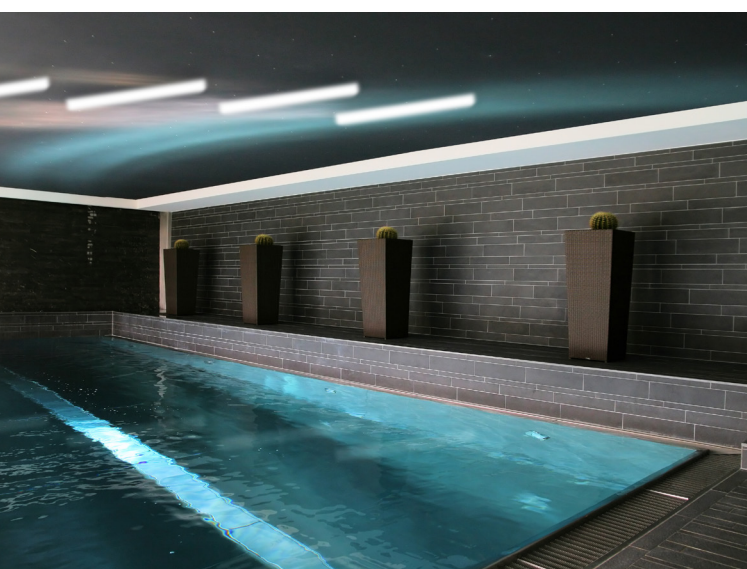

Série IPE-LEDNU

GAMME DE LUMINAIRES LINÉAIRES IP65 À DEL

La nouvelle série IPE-LEDNU d'Emergi-Lite^{MD} est un produit compact proposant une personnalisation de la puissance lumineuse et de la température de couleur en fonction des besoins sur le site où il sera installé.

Découvrez les caractéristiques et les avantages de cette unité d'éclairage ultra polyvalente!

Résistant à l'humidité et au vandalisme

Vous avez besoin d'installer des lumières autour d'une piscine intérieure ou d'un stationnement sous-terrain où l'humidité est présente?