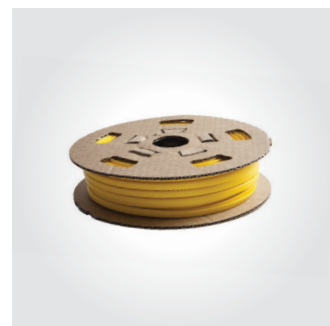

Vue d'ensemble des rubans visuels d'identification ou d'avertissement

Les rubans E-Z-Code servent de repère visuel d'identification ou d'avertissement

Ruban d'identification codé couleurs (vinyle)

- Sert à indiquer la direction de la circulation ou à identifier les équipements
- Fabrication de vinyle auto-adhésif
- Offert en 4 largeurs et 11 couleurs
- Pour plus de détails, voir page E35

Ruban souterrain repérable

- Sert à identifier des câbles souterrains pour en faciliter le repérage ultérieur
- Ruban à endos métallique repérable au détecteur de métal s'il n'est pas enfoui plus de 18 po sous terre
- Légendes pour l'électricité, l'eau, le téléphone, le gaz, le pétrole, les égouts, les lignes haute tension, les lignes de câblodistribution et les câbles en fibre optique
- Impression en noir sur fond de couleurs vives
- Largeurs offertes : 3 po et 6 po
- Pour plus de détails, voir page E37

Ruban pour barricades et enfouissement

Ruban souterrain repérable

- L'endos en aluminium sert au repérage avec un détecteur de métal à une profondeur maximale de 18 po sous des surfaces de terre normale
- Méthode simple et rapide de repérer des lignes, câbles et conduits lors de rénovations ultérieures
- Caractères noirs sur fond de couleur vive

05

06

07

08

09

10