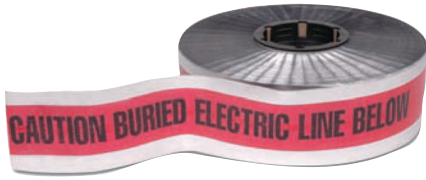

Ruban pour barricades et enfouissement

Ruban souterrain repérable

- L'endos en aluminium sert au repérage avec un détecteur de métal à une profondeur maximale de 18 po sous des surfaces de terre normale
- Méthode simple et rapide de repérer des lignes, câbles et conduits lors de rénovations ultérieures
- Caractères noirs sur fond de couleur vive

Protect-a-Line™ — Rubans pour barricades et enfouissement (suite)

N° de cat.	Description	Couleur
Ruban souterrain repérable 3 po x 1 000 pi		
NAF-0600	Electric line	Rouge
NAF-0608	Electric line	Jaune
NAF-0601	Water line	Bleu
NAF-0602	Telephone line	Orange
NAF-0603	Gas line	Jaune
NAF-0604	Oil line	Jaune
NAF-0605	Sewer line	Vert
NAF-0606	High voltage line	Rouge
NAF-0607	Cable TV line	Orange
NAF-0609	Fiber optic cable	Orange
Ruban souterrain repérable 6 po x 1 000 pi		
NAF-0700	Electric line	Rouge
NAF-0708	Electric line	Jaune
NAF-0701	Water line	Bleu
NAF-0702	Telephone line	Orange
NAF-0704	Oil line	Jaune
NAF-0705	Sewer line	Vert
NAF-0706	High voltage line	Rouge
NAF-0709	Fiber optic cable	Orange

REMARQUE : Tous les rubans pour barricades et enfouissement sont fabriqués de polyéthylène 4 mils et ne sont pas auto-adhésifs. Toutes les légendes sont imprimées en noir. L'emballage standard est de 1 rouleau de 1 000 pi.