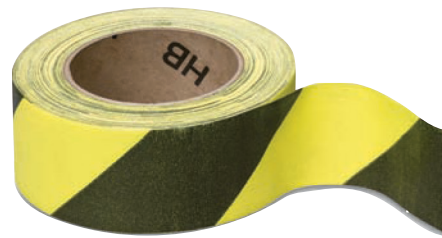

Ruban souterrain repérable

- Sert à identifier des câbles souterrains pour en faciliter le repérage ultérieur
- Ruban à endos métallique repérable au détecteur de métal s'il n'est pas enfoui plus de 18 po sous terre
- Légendes pour l'électricité, l'eau, le téléphone, le gaz, le pétrole, les égouts, les lignes haute tension, les lignes de câblodistribution et les câbles en fibre optique
- Impression en noir sur fond de couleurs vives
- Largeurs offertes : 3 po et 6 po
- Pour plus de détails, voir page E37

Ruban d'identification codé couleurs et rubans de pose au plancher

Épargnez temps et argent, évitez la peinture

Ruban d'identification en vinyle codé couleur

- Sert d'avertissement concret de risque, d'identification des équipements, de limite des aires de circulation et des articles d'entretien
- Choix de différentes largeurs
- Plusieurs couleurs offertes

Ruban 1 po N° de cat.	Ruban 2 po N° de cat.	Ruban 4 po N° de cat.	Couleur
AA-1121	BA-1121	NA-1121	Argent
-	BA-1122	-	Noir
AA-1123	BA-1123	-	Bleu
AA-1124	-	-	Brun
AA-1125	BA-1125	-	Vert
AA-1126	BA-1126	-	Orange
AA-1127	BA-1127	-	Violet
AA-1128	BA-1128	-	Red
AA-1129	BA-1129	-	Blanc
AA-1130	BA-1130	-	Jaune
AA-1131	-	-	Transparent

Longueur/rouleau : 60 verges.

Ruban auto-adhésif en tissu vinyle

Ruban 2 po N° de cat.	Ruban 3 po N° de cat.	Couleur
AZ-1100	BZ-1100	Rayures noir et jaune

Longueur/rouleau : 30 verges.

Ruban adhésif en vinyle laminé