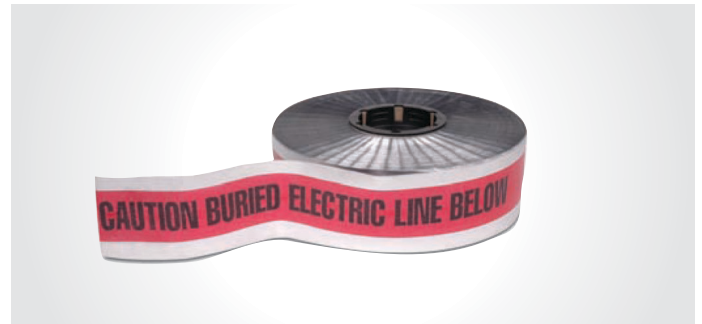

Vue d'ensemble des rubans visuels d'identification ou d'avertissement

Les rubans E-Z-Code servent de repère visuel d'identification ou d'avertissement

Ruban d'identification codé couleurs (vinyle)

- Sert à indiquer la direction de la circulation ou à identifier les équipements
- Fabrication de vinyle auto-adhésif
- Offert en 4 largeurs et 11 couleurs
- Pour plus de détails, voir page E35

Ruban d'enfouissement

- Sert d'avertissement aux opérateurs de machinerie lourde que des câbles ou des tuyaux sont enfouis sous terre, avant que des dommages puissent être causés
- Conçu pour enfouissement direct entre 12 po et 18 po sous la surface, directement au-dessus du câble ou du tuyau
- Légendes pour l'électricité, l'eau, le téléphone, le gaz, les égouts, les câbles optiques et les câbles haute tension
- Impression en noir sur fonds de couleurs vives inaltérables
- Largeurs offertes : 3 po et 6 po
- Pour plus de détails, voir pages E36-E37

Ruban souterrain repérable

- Sert à identifier des câbles souterrains pour en faciliter le repérage ultérieur
- Ruban à endos métallique repérable au détecteur de métal s'il n'est pas enfoui plus de 18 po sous terre
- Légendes pour l'électricité, l'eau, le téléphone, le gaz, le pétrole, les égouts, les lignes haute tension, les lignes de câblodistribution et les câbles en fibre optique
- Impression en noir sur fond de couleurs vives
- Largeurs offertes : 3 po et 6 po
- Pour plus de détails, voir page E37

Ruban d'identification codé couleurs et rubans de pose au plancher

Épargnez temps et argent, évitez la peinture

Ruban d'identification en vinyle codé couleur

- Sert d'avertissement concret de risque, d'identification des équipements, de limite des aires de circulation et des articles d'entretien
- Choix de différentes largeurs
- Plusieurs couleurs offertes