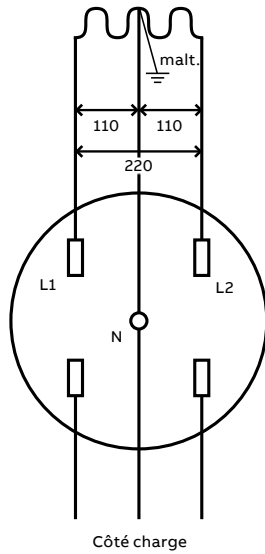

## Schémas types de câblage

**Référence séries de socles** **4 mâchoires**  
**110/220 V 1PH3 W**

BA3  
BE1  
BQ2  
BS2  
MO2  
CO2  
BP320

**Référence séries de socles** **7 mâchoires**  
**3 PH 4 W**

PL17  
PL27

**Référence séries de socles** **5 mâchoires**  
**3 PH 4 W**

BE1-5  
BQ2-5  
BS2-5

**Référence séries de socles** **5 mâchoires**  
**3 PH 3 W**

BE1-5-INV  
BS2-5-IN

## Schémas types de câblage

Référence séries de socles **4 mâchoires 1 PH**  
CMS

CT104  
CL4-V

Référence séries de socles **8 mâchoires**  
3 PH 3 W

CT108

Référence séries de socles **13 mâchoires**  
3 PH 3 W