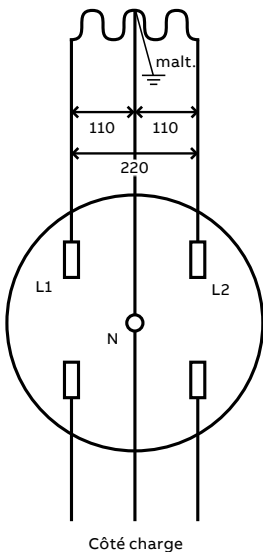

Schémas types de câblage

Référence séries de socles **4 mâchoires**
110/220 V 1PH3 W

BA3-
BE1-
BQ2-
BS2-
MO2-
CO2-

Référence séries de socles **7 mâchoires**
3 PH 4 W

PL17
PL27

Référence séries de socles **5 mâchoires**
3 PH 4 W

BE1-5
BQ2-5
BS2-5
BE1-6
BS2-6

Référence séries de socles **5 mâchoires**
3 PH 3 W

BE1-5-INV
BS2-5-IN

Schémas types de câblage

Référence séries de socles **4 mâchoires 1 PH**
CMS

CT104
CL4-V

Référence séries de socles **8 mâchoires**
3 PH 3 W

CT108

Référence séries de socles **13 mâchoires**
3 PH 3 W

CT113