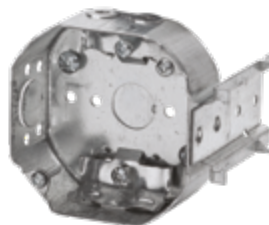

—
02

—
03 **BC54151-LD**
« Bras-pivotants »
pour installation dans
les murs existants.
Épaisseur maximum
du mur : 3/4 po. Charge
maximum : 12 lb (5,5 kg).