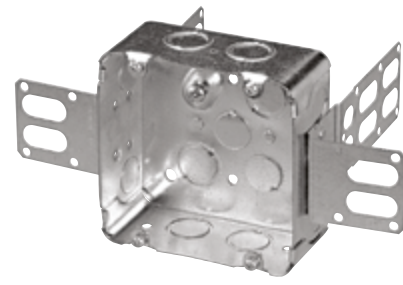

Boîtes carrées 4 11/16 po

Débouchures pour conduit

01

02

03

04

05

06

07

01 **CI72151-K**
Débouchures
concentriques.

02 **BC73151-K**
Débouchures
concentriques.

03 **CI72171-1**
Débouchures de 1 po.

04 **BC72171-K**
Débouchures
concentriques.

05 **CI72171-KSB**
Débouchures
concentriques.

06 **CI72171-KSSX**
Débouchures
concentriques avec
support latéral /
Équerre de montage
pour colombages d'acier
de 2 1/2 po et 3 1/2 po.

07 **BC73171-K**
Débouchures
concentriques.

N° de cat.	Capacité (po³)	Caractéristiques					Débouchures		
		Équerre	Vis de m.à.l.t. surélevée	1/2 po côtés	1/2 po fond	3/4 po côtés	3/4 po fond	1 po côtés	
1 1/2 po Profond									
CI72151-K	30,0	-	oui	10	4	6	2	-	
BC73151-K	30,0	-	-	10	-	6	-	-	
2 1/8 po Profond									
CI72171-1	42,0	-	oui	-	4	2	2	6	
BC72171-K	42,0	-	oui	10	4	6	2	-	
CI72171-KSB	42,0	"SB"	oui	8	4	2	2	-	
CI72171-KSSX	42,0	"SSX"	oui	4	4	4	2	-	
CI72171-1-SSX	42,0	"SSX"	oui	-	4	2	2	4	
BC73171-K	42,0	-	-	10	-	6	-	-	