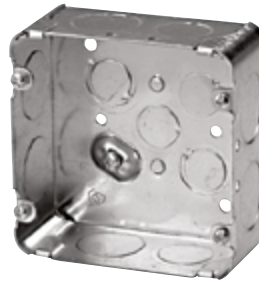

Boîtes carrées 4 11/16 po

Débouchures pour conduit

01

02

03

04

05

06

07

01 **CI72151-K**
Débouchures
concentriques.

02 **BC73151-K**
Débouchures
concentriques.

03 **CI72171-1**
Débouchures de 1 po.

04 **BC72171-K**
Débouchures
concentriques.

05 **CI72171-KSB**
Débouchures
concentriques.

06 **CI72171-KSSX**
Débouchures
concentriques avec
support latéral /
Équerre de montage
pour colombages d'acier
de 2 1/2 po et 3 1/2 po.

07 **BC73171-K**
Débouchures
concentriques.

N° de cat.	Capacité (po³)	Caractéristiques					Débouchures		
		Équerre	Vis de m.à.l.t. surélevée	1/2 po côtés	1/2 po fond	3/4 po côtés	3/4 po fond	1 po côtés	
1 1/2 po Profond									
CI72151-K	30,0	-	oui	10	4	6	2	-	
BC73151-K	30,0	-	-	10	-	6	-	-	
2 1/8 po Profond									
CI72171-1	42,0	-	oui	-	4	2	2	6	
BC72171-K	42,0	-	oui	10	4	6	2	-	
CI72171-KSB	42,0	"SB"	oui	8	4	2	2	-	
CI72171-KSSX	42,0	"SSX"	oui	4	4	4	2	-	
CI72171-1-SSX	42,0	"SSX"	oui	-	4	2	2	4	
BC73171-K	42,0	-	-	10	-	6	-	-	