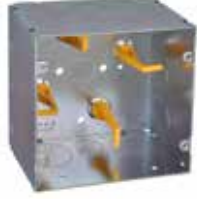

Boîtes Steel City 5 Square^{MC}

Boîtes de télécommunication

82181T-1-114

82181T-1234-1

82181T-1

82181T-1-114-CV

82181T-1234-1-CV

82181T-1-CV

N° de cat.	Capacité (po ³)	Support	Débouchures	Ctn std
2-1/8 po de profondeur, guides de gestion des câbles				
82181T-1-114	64	–	4 côtés : (1) 1 po et (1) 1 ¼ po ; dos : (1) ½ po	20
82181T-1234-1	64	–	4 côtés : (1) ½ po, (1) ¾ po et (1) 1 po ; dos : (1) ½ po	20
82181T-1	64	–	4 côtés : (2) 1 po ; dos : (1) ½ po	20
82181T-1-114-CV	64	CV	3 côtés : (1) 1 po et (1) 1 ¼ po ; dos : (1) ½ po	20
82181T-1234-1-CV	64	CV	3 côtés : (1) ½ po, (1) ¾ po et (1) 1 po ; dos : (1) ½ po	20
82181T-1-CV	64	CV	3 côtés : (2) 1 po ; dos : (1) ½ po	20

Note: Pour usage seulement sur les circuits Classe 2 et Classe 3 de contrôle à distance, signalisation et circuit d'alarme d'incendie.

Boîtes Steel City 5 Square

Couvercles pour appareil

82C-1G-0

82C-1G-1/4