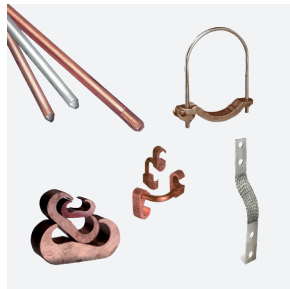

SERVICE SIGNATURE 2025

Produits commerciaux

01

02

03

04

05

06

07

08

09

10

11

12

01 Gestion de fils et câbles Carlon^{MD}
• Conduits, coudes et raccords
• Enceintes pour épissures
• Accessoires basse tension
• Tubes électriques non métalliques et accessoires

02 Boîtes de sol
• Boîtes de sol résidentielles et commerciales
• Systèmes de prises modulaires

03 Connecteurs étanches, connecteurs pour câbles et cordons flexibles Iberville
• Connecteurs pour câbles sous gaine non métalliques
• Connecteurs pour câbles armés
• Connecteurs pour cordons flexibles
• Connecteurs de branchement
• Connecteurs de retenue de câbles
• Connecteurs « Skintight »
• Connecteurs et conduits étanches non métalliques

04 Raccords Iberville pour câbles Teck
• Série de raccords AMC en aluminium
• Série de raccords CITEK en aluminium et en acier

05 E-Z Ground^{MD} – Raccords et accessoires de mise à la terre
• Colliers, plaques et tiges de M.À.L.T.

06 Boîtes étanches et boîtes extérieures Iberville, Red-Dot^{MD} et Carlon^{MD}*
• Boîtes et couvercles FS
• Boîtes étanches à l'humidité
• Boîtes étanches aux vapeurs

07 Connecteurs de fils Marrette
• Connecteurs XTP^{MD}
• Connecteurs Type II^{MD} à oreilles
• Connecteurs Black^{MD} haute température
• Connecteurs ACS^{MD} pour conducteurs en aluminium
• Connecteurs antivibration à vis de blocage
• Série PRO-Snap - Connecteurs de fils

08 Chemins de câbles en fil métallique ExpressTray^{MD}
• Sections droites, quincaillerie et outils

09 Boîtes et couvercles Iberville et NuTek^{MD}
• Boîtes pour appareils
• Boîtes et couvercles octogonaux
• Boîtes et couvercles carrés
• Boîtes et couvercles tout usage
• Boîtes et couvercles spéciaux
• Boîtes pour colombages d'acier