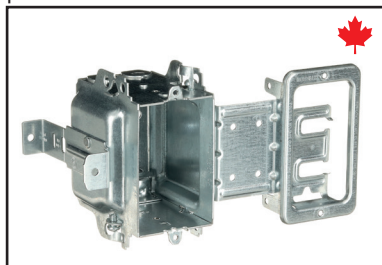

SERVICE SIGNATURE 2025

Lignes de produits

Les marques que les utilisateurs connaissent et qui leur inspirent confiance

Réputés de longue date pour leur caractère innovateur et leur sécurité, nos produits sont devenus la référence dans l'industrie électrique et ont su gagner la confiance des ingénieurs, entrepreneurs, électriciens et installateurs au Canada et dans le monde entier.

Une liste complète des produits est présentée dans les pages qui suivent :

- **Produits commerciaux**
- **Produits industriels**
- **Autres produits**

Recherchez la feuille d'érable rouge. Elle identifie fièrement tous nos produits fabriqués au Canada.

L'innovation et l'amélioration continue de nos produits font partie de notre ADN. Voici une sélection de quelques-uns des derniers produits lancés par la division Produits d'installation d'ABB au Canada.

Nouveautés

Iberville^{MD}
Boîtes groupables avec support pour câbles basse tension