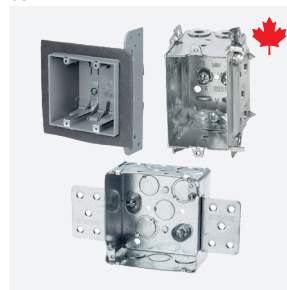

SERVICE SIGNATURE 2025

Produits commerciaux

01

02

03

04

05

06

07

08

09

10

11

12

01 Gestion de fils et câbles Carlon^{MD}
• Conduits, coudes et raccords
• Enceintes pour épissures
• Accessoires basse tension
• Tubes électriques non métalliques et accessoires

02 Boîtes de sol
• Boîtes de sol résidentielles et commerciales
• Systèmes de prises modulaires

03 Connecteurs étanches, connecteurs pour câbles et cordons flexibles Iberville
• Connecteurs pour câbles sous gaine non métalliques
• Connecteurs pour câbles armés
• Connecteurs pour cordons flexibles
• Connecteurs de branchement
• Connecteurs de retenue de câbles
• Connecteurs « Skintight »
• Connecteurs et conduits étanches non métalliques

04 Raccords Iberville pour câbles Teck
• Série de raccords AMC en aluminium
• Série de raccords CITEK en aluminium et en acier

05 E-Z Ground^{MD} – Raccords et accessoires de mise à la terre
• Colliers, plaques et tiges de M.À.L.T.

06 Boîtes étanches et boîtes extérieures Iberville, Red-Dot^{MD} et Carlon^{MD}*
• Boîtes et couvercles FS
• Boîtes étanches à l'humidité
• Boîtes étanches aux vapeurs

07 Connecteurs de fils Marrette
• Connecteurs XTP^{MD}
• Connecteurs Type II^{MD} à oreilles
• Connecteurs Black^{MD} haute température
• Connecteurs ACS^{MD} pour conducteurs en aluminium
• Connecteurs antivibration à vis de blocage
• Série PRO-Snap - Connecteurs de fils

08 Chemins de câbles en fil métallique ExpressTray^{MD}
• Sections droites, quincaillerie et outils

09 Boîtes et couvercles Iberville et NuTek^{MD}
• Boîtes pour appareils
• Boîtes et couvercles octogonaux
• Boîtes et couvercles carrés
• Boîtes et couvercles tout usage
• Boîtes et couvercles spéciaux
• Boîtes pour colombages d'acier