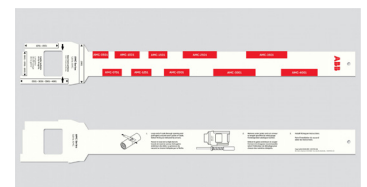

Matériel imprimé

Brochures et publications

ABB offre une multitude de matériel imprimé sur tous ses produits. Demandez à votre représentant ABB de vous faire parvenir la documentation de votre choix en format PDF ou imprimé.

Brochures

Feuillets

Guides