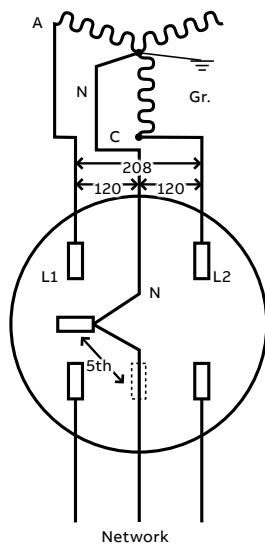

Typical wiring diagrams

Reference meter sockets **4 Jaw**
110/220 V 1PH3 W

BA3-
BE1-
BQ2-
BS2-
MO2-
CO2-

Reference meter sockets **7 Jaw**
3 PH 4 W

PL17
PL27

Reference meter sockets **5 Jaw**
3 PH 4 W

BE1-5
BQ2-5
BS2-5
BE1-6
BS2-6

Reference meter sockets **5 Jaw**
3 PH 3 W

BE1-5-INV
BS2-5-IN

Typical wiring diagrams

Reference meter sockets **4 Jaw 1 PH**
CMS

CT104
CL4-V

Reference meter sockets **8 Jaw 3 PH 3 W**

CT108

Reference meter sockets **13 Jaw 3 PH 3 W**