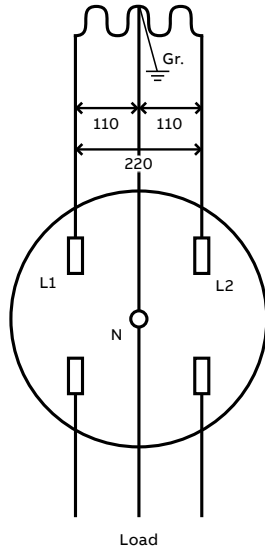

Typical wiring diagrams

Reference meter sockets **4 Jaw**
110/220 V 1PH3 W

BA3-
BE1-
BQ2-
BS2-
MO2-
CO2-

Reference meter sockets **7 Jaw**
3 PH 4 W

PL17
PL27

Reference meter sockets **5 Jaw**
3 PH 4 W

BE1-5
BQ2-5
BS2-5
BE1-6
BS2-6

Reference meter sockets **5 Jaw**
3 PH 3 W

BE1-5-INV
BS2-5-IN

Typical wiring diagrams

Reference meter sockets **4 Jaw 1 PH**
CMS

CT104
CL4-V

Reference meter sockets **8 Jaw 3 PH 3 W**

CT108

Reference meter sockets **13 Jaw 3 PH 3 W**