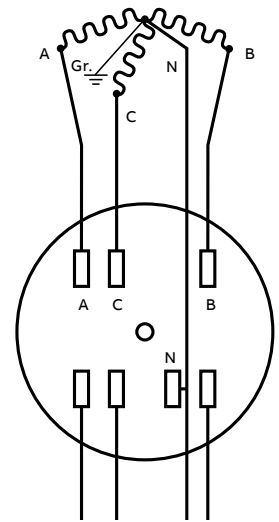

Typical wiring diagrams

Reference meter sockets **4 Jaw**
110/220 V 1PH3 W

BA3-
BE1-
BQ2-
BS2-
MO2-
CO2-

Reference meter sockets **7 Jaw**
3 PH 4 W

PL17
PL27

Reference meter sockets **5 Jaw**
3 PH 4 W

BE1-5
BQ2-5
BS2-5
BE1-6
BS2-6

Reference meter sockets **5 Jaw**
3 PH 3 W

BE1-5-INV
BS2-5-IN

Typical wiring diagrams

Reference meter sockets **4 Jaw 1 PH**
CMS

CT104
CL4-V

Reference meter sockets **8 Jaw 3 PH 3 W**

CT108

Reference meter sockets **13 Jaw 3 PH 3 W**