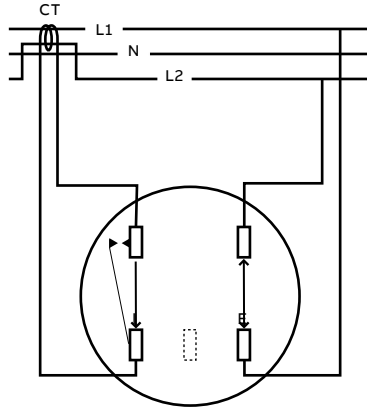

Typical wiring diagrams

Reference meter sockets **4 Jaw**
110/220 V 1PH3 W

BA3-
BE1-
BQ2-
BS2-
MO2-
CO2-

Reference meter sockets **7 Jaw**
3 PH 4 W

PL17
PL27

Reference meter sockets **5 Jaw**
3 PH 4 W

BE1-5
BQ2-5
BS2-5
BE1-6
BS2-6

Reference meter sockets **5 Jaw**
3 PH 3 W

BE1-5-INV
BS2-5-IN

Typical wiring diagrams

Reference meter sockets **4 Jaw 1 PH**
CMS

CT104
CL4-V

Reference meter sockets **8 Jaw 3 PH 3 W**

CT108

Reference meter sockets **13 Jaw 3 PH 3 W**