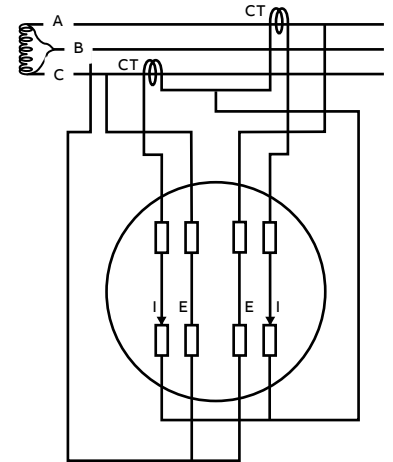

Typical wiring diagrams

Reference meter sockets **4 Jaw**
110/220 V 1PH3 W

BA3-
BE1-
BQ2-
BS2-
MO2-
CO2-

Reference meter sockets **7 Jaw**
3 PH 4 W

PL17
PL27

Reference meter sockets **5 Jaw**
3 PH 4 W

BE1-5
BQ2-5
BS2-5
BE1-6
BS2-6

Reference meter sockets **5 Jaw**
3 PH 3 W

BE1-5-INV
BS2-5-IN

Typical wiring diagrams

Reference meter sockets **4 Jaw 1 PH**
CMS

CT104
CL4-V

Reference meter sockets **8 Jaw 3 PH 3 W**

CT108

Reference meter sockets **13 Jaw 3 PH 3 W**