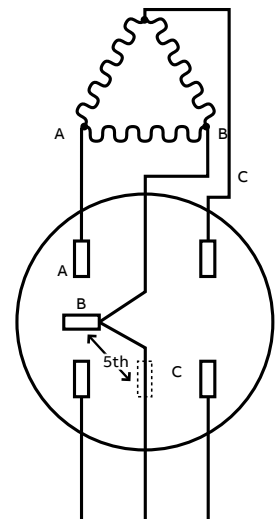

Typical wiring diagrams

Reference meter sockets **4 Jaw**
110/220 V 1PH3 W

BA3-
BE1-
BQ2-
BS2-
MO2-
CO2-

Reference meter sockets **7 Jaw**
3 PH 4 W

PL17
PL27

Reference meter sockets **5 Jaw**
3 PH 4 W

BE1-5
BQ2-5
BS2-5
BE1-6
BS2-6

Reference meter sockets **5 Jaw**
3 PH 3 W

BE1-5-INV
BS2-5-IN

Typical wiring diagrams

Reference meter sockets **4 Jaw 1 PH**
CMS

CT104
CL4-V

Reference meter sockets **8 Jaw 3 PH 3 W**

CT108

Reference meter sockets **13 Jaw 3 PH 3 W**