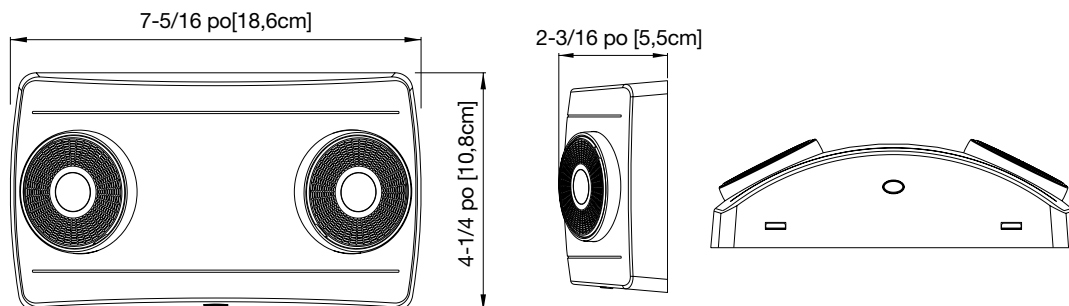

Série PIB

Luminaire enfilable aux DELs

S'allume automatiquement

Min. 2 heures d'éclairage

Installation enfilable

Interrupteur

CARACTÉRISTIQUES

- Installation facile grâce au concept enfilable
- S'allume automatiquement lorsqu'une panne de courant est détectée
- Fourni un minimum de 2 heures d'éclairage avec une charge complète
- Appareil d'éclairage portable fonctionnant sur batterie pour maison ou bureau
- Deux (2) lampes DEL 1 W ajustables fournissent un éclairage là où nécessaire
- Lentille à faisceau large pour zone ouverte ou corridor
- Interrupteur permet d'éteindre la lumière lorsqu'elle n'est plus nécessaire, afin d'économiser la batterie
- Boîtier en thermoplastique ABS moulé par injection
- Batterie au nickel-métal hydrure de 3,6 V scellée sans entretien
- Modèle de série couvert d'une garantie d'un (1) an

DIMENSIONS

Les dimensions sont approximatives et pourraient être modifiées.

POUR COMMANDER

TNBPIB = Luminaire enfilable aux DELs

Thomas & Betts. Votre meilleur contact pour des solutions novatrices.